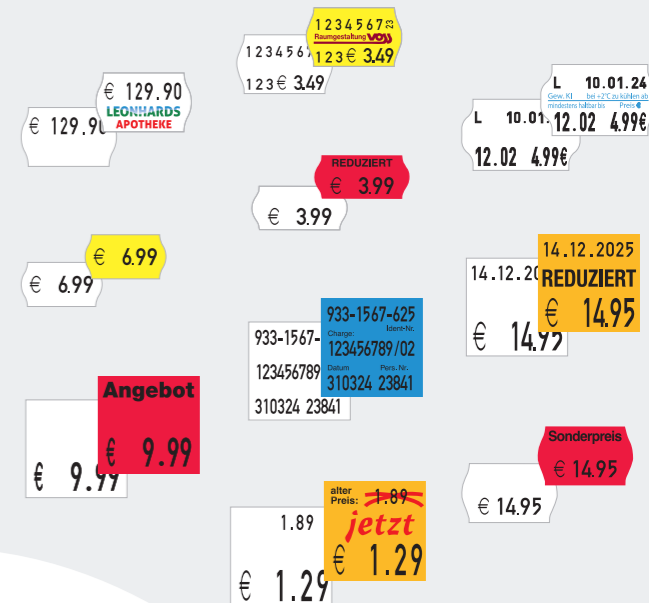

Meto Expert S

Meto Expert M

Meto Expert L

Meto Expert XL

**Beter beschermde etiketten**  
50%\* meer sluitkracht van de etikettenrolhouder

\*Vergeleken met het vorige model