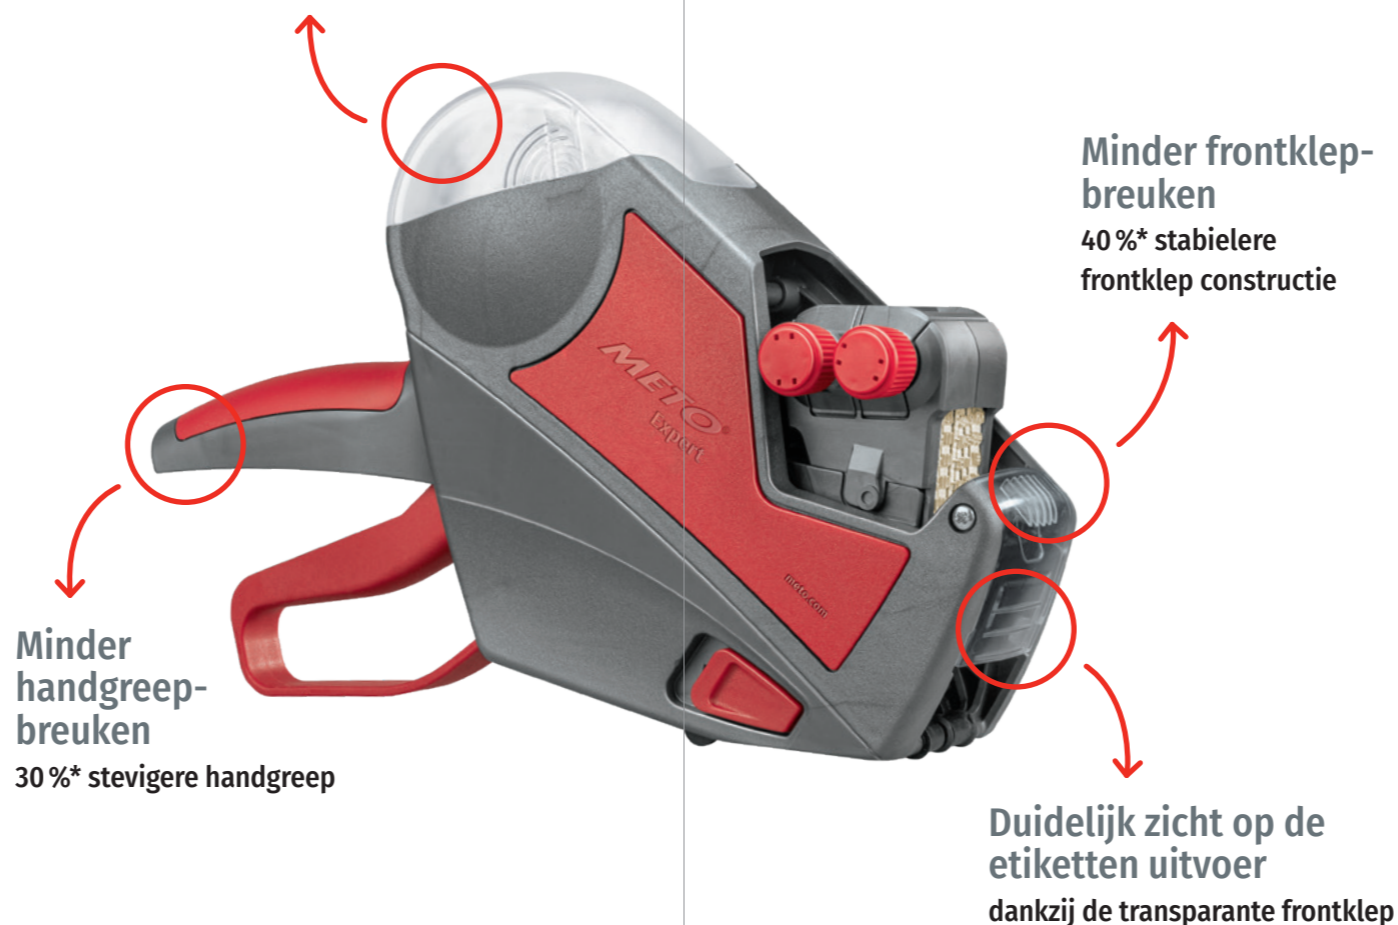

**Beter beschermde etiketten**  
50%\* meer sluitkracht van de etikettenrolhouder

\*Vergeleken met het vorige model